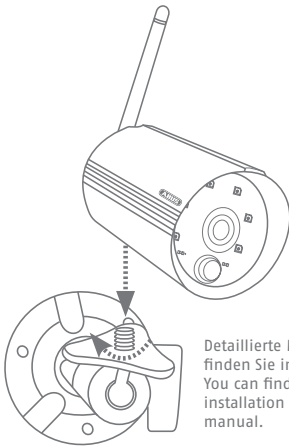

# PPDF18000

\* Funk-Frequenz: 2,403 - 2,478 GHz  
Max. Sendeleistung mit Antenne: 20 dBm

\* Radio-Frequency: 2,403 - 2,478 GHz  
Max. Transmission power with Antenna: 20dBm

1

2

Detaillierte Montagetipps  
finden Sie in der Anleitung.  
You can find detailed  
installation tips in the  
manual.