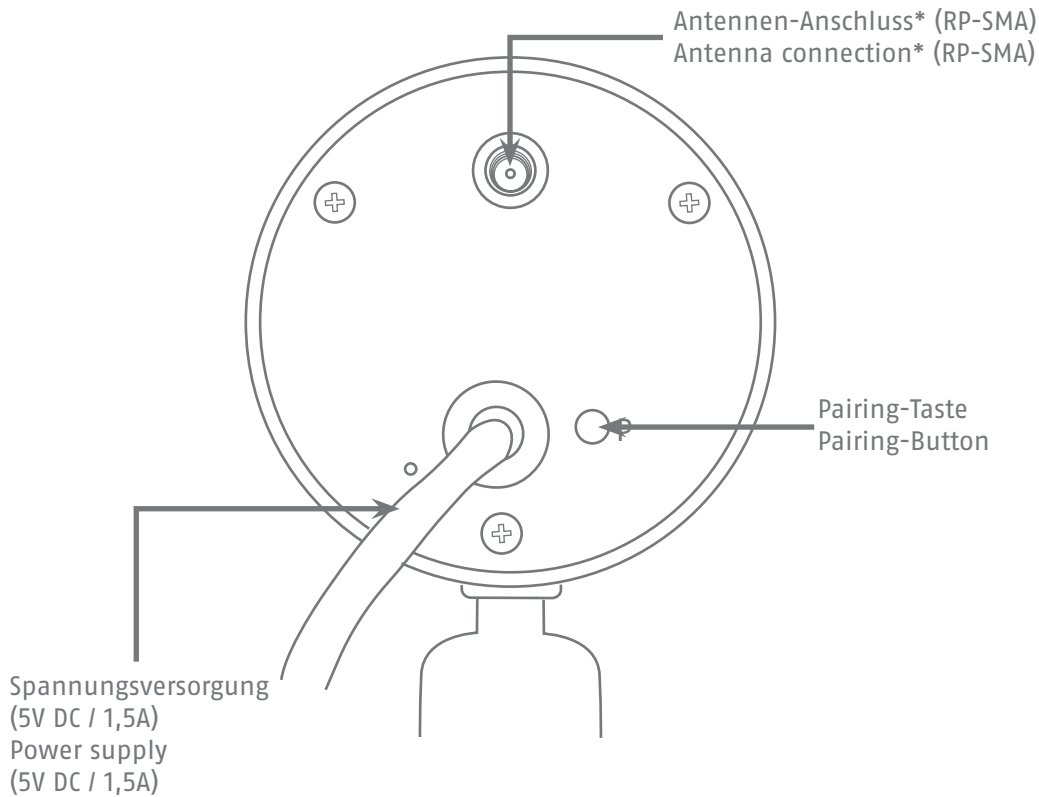

* Funk-Frequenz: 2,403 - 2,478 GHz
Max. Sendeleistung mit Antenne: 20 dBm

* Radio-Frequency: 2,403 - 2,478 GHz
Max. Transmission power with Antenna: 20dBm