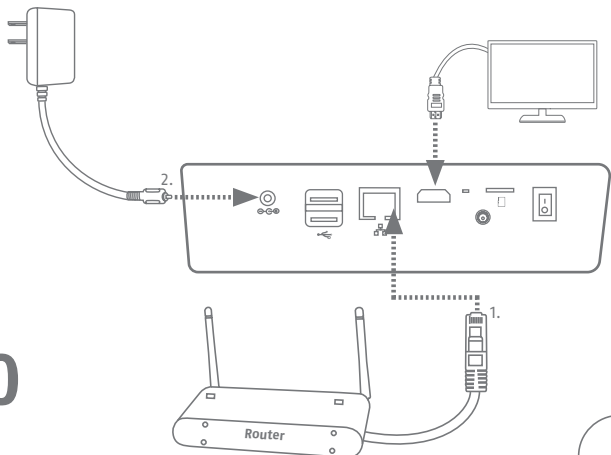

1

2

Detaillierte Montagetipps
finden Sie in der Anleitung.
You can find detailed
installation tips in the
manual.

3

4

5

PPDF18000

abus.com