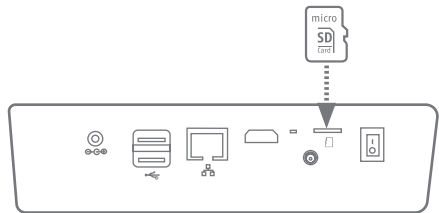

1

2

Detaillierte Montagetipps
finden Sie in der Anleitung.
You can find detailed
installation tips in the
manual.

3

4

5

PPDF18000

abus.com