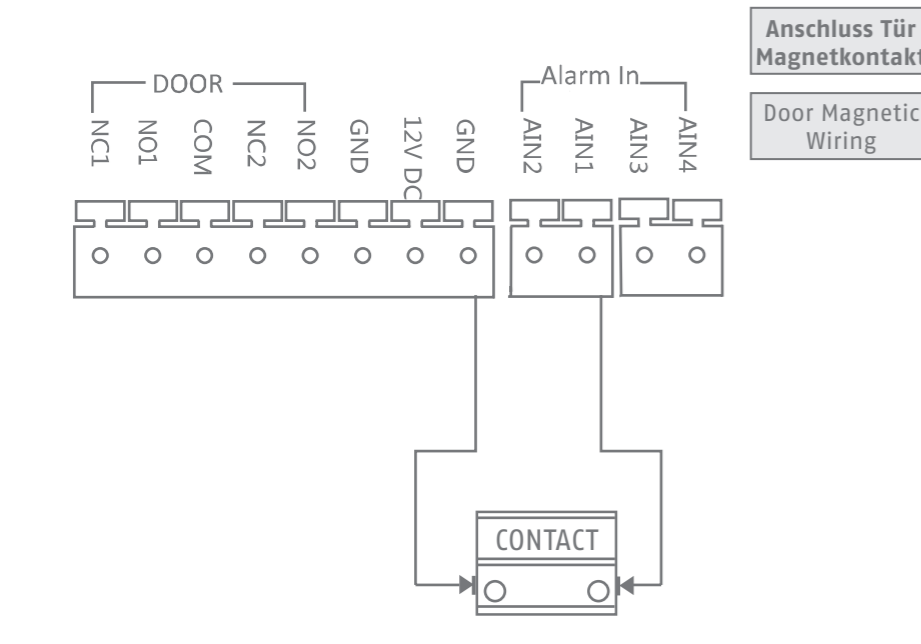

- **DE** Die Installations-/Bedienungsanleitung können Sie unter folgendem Link downloaden: abus.com
- **GB** You can download the user guide/ installation instructions via the link below: abus.com
- **NL** De installatie-/gebruikershandleiding kunt u via de volgende link downloaden: abus.com
- **FR** Les instruction de service/instructions d'installation peuvent être téléchargées sous le lien suivant : abus.com
- **DK** Du kan downloade installations-/ betjeningsvejledningerne på følgende link: abus.com

- **DE** Weitere Installationsschritte finden Sie in den anderen beigelegten Quick Guides der Module, des Monitors und der Installationsrahmen oder unter abus.com
- **GB** Further installation steps can be found in the other enclosed Quick Guides for the modules, the monitor and the installation frames or at abus.com
- **NL** Verdere installatiestappen zijn te vinden in de andere bijgesloten Quick Guides voor de modules, de monitor en de installatieframes of op abus.com
- **FR** Vous trouverez d'autres étapes d'installation dans les autres guides rapides joints aux modules, au moniteur et aux cadres d'installation. ou sur abus.com
- **DK** Yderligere installationstrin findes i de andre vedlagte hurtigguider til modulerne, skærmen og installationsrammerne eller på abus.com