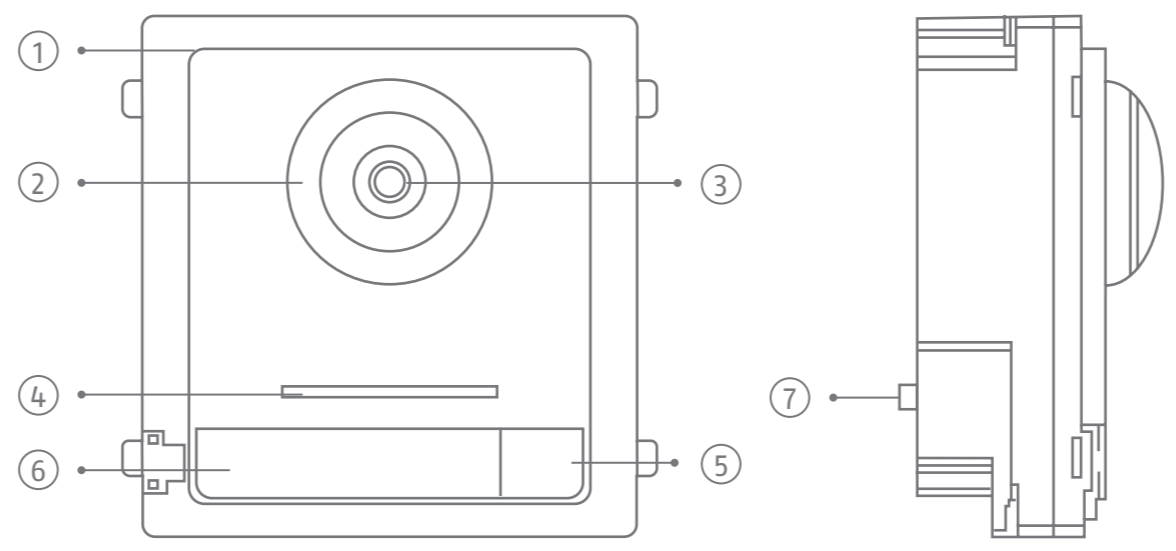

QUICK GUIDE

TVHS20000

IP-Videomodul für Türsprechanlage IP Video

Module for Intercom

Module vidéo IP pour interphone de porte

IP-videomodule voor deurintercom

IP-videomodul til dørintercom

Lieferumfang • Scope of delivery • Contenu de la livraison • Leveromvang • Levering

Beschreibung
Overview

- DE**
1. Mikrofon
 2. IR LED
 3. Kamera
 4. Lautsprecher
 5. Klingeltaste
 6. Namensschild
 7. Sabotagekontakt
 8. Netzwerkschnittstelle
 9. Modulschnittstelle (Ausgang)
 10. Anschlussklemmen