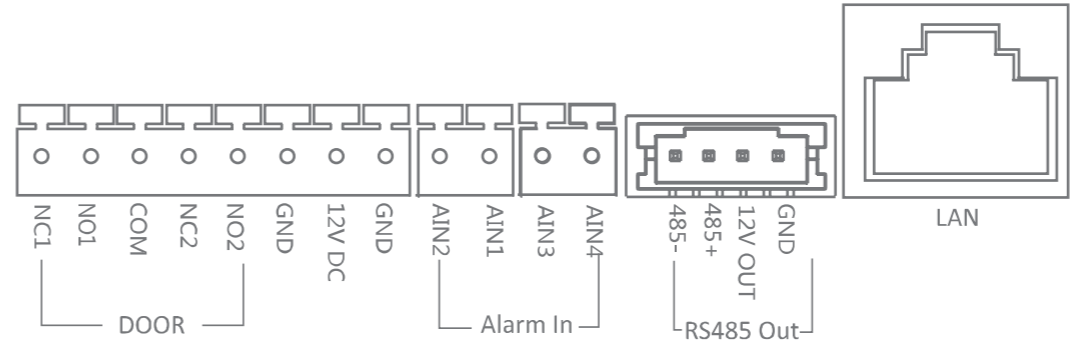

Anschlüsse
Connections

	DE	GB	NL	FR	DK
NC1	Türverriegelung Relaisausgang (NC)	Door Lock Relay Output (NC)	Relaisuitgang deurvergrendeling (NC)	Sortie de relais de serrure de porte (NC)	Dørlås relæudgang (NC)
NO1	Türverriegelung Relaisausgang (NO)	Door Lock Relay Output (NO)	Relaisuitgang deurvergrendeling (NO)	Sortie de relais de serrure de porte (NO)	Dørlås relæudgang (NO)
COM	Gemeinsamer Anschluss	Common Interface	Gemeenschappelijke interface	Interface commune	Fælles interface
NC2	Türverriegelung Relaisausgang (NC)	Door Lock Relay Output (NC)	Relaisuitgang deurvergrendeling (NC)	Sortie de relais de serrure de porte (NC)	Dørlås relæudgang (NC)
NO2	Türverriegelung Relaisausgang (NO)	Door Lock Relay Output (NO)	Relaisuitgang deurvergrendeling (NO)	Sortie de relais de serrure de porte (NO)	Dørlås relæudgang (NO)
GND	Masse	Grounding	Aarding	échouage	Jordforbindelse
12V DC	Spannungsversorgung	Power Supply	Power supply	Source de courant	Strømforsyning
GND	Masse	Grounding	Aarding	échouag	Jordforbindelse
AIN2	Tür-Magnetkontakt 2	For the access of Door Magnetic2	Magnetisch contact van de deur 2	Contact magnétique de porte 2	Dør magnetisk kontakt 2
AIN1	Tür-Magnetkontakt 1	For the access of Door Magnetic1	Magnetisch contact van de deur 1	Contact magnétique de porte 1	Dør magnetisk kontakt 1
AIN3	Exit-Taster 1	For the access of Exit Button 1	Exit knop 1	Bouton de sortie 1	Afslut-knap 1
AIN4	Exit-Taster 2	For the access of Exit Button 2	Exit knop 2	Bouton de sortie 2	Afslut-knap 2
485- | 485+ | 12V OUT | GND	Modulschnittstelle	Module-connecting Interface	Module-interface	Module d'interface	Modul grænseflade
LAN	PoE-Netzwerkschnittstelle (unterstützt IEEE 802.3af / at-konforme Geräte)	PoE Network Interface(Supports IEEE 802.3af/at-Compliant Devices)	PoE-netwerkinterface (ondersteunt IEEE 802.3af / at-Compliant-apparaten)	Interface réseau PoE (prise en charge IEEE 802.3af / at- périphériques compatibles)	PoE-netværksgrænseflade (understøttet IEEE 802.3af / at-kompatible enheder)