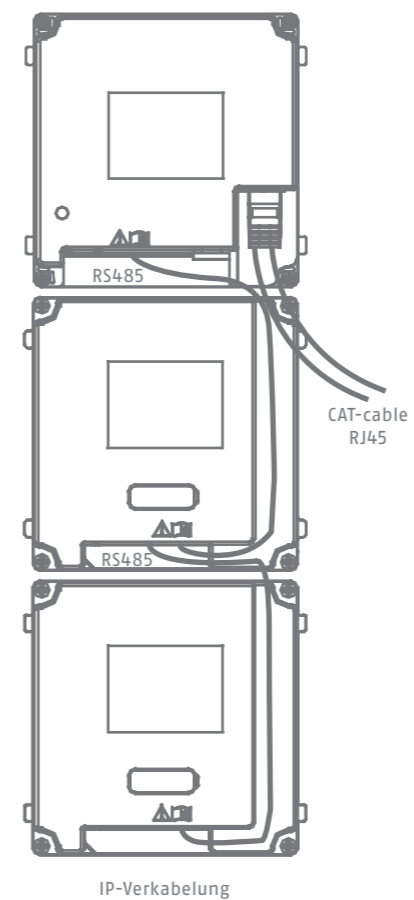

- **DE** Die Installations-/Bedienungsanleitung können Sie unter folgendem Link downloaden: abus.com
- **GB** You can download the user guide/ installation instructions via the link below: abus.com
- **NL** De installatie-/gebruikershandleiding kunt u via de volgende link downloaden: abus.com
- **FR** Les instruction de service/instructions d'installation peuvent être téléchargées sous le lien suivant : abus.com
- **DK** Du kan downloade installations-/ betjeningsvejledningerne på følgende link: abus.com

- **DE** Weitere Installationsschritte finden Sie in den anderen beigelegten Quick Guides der Module, des Monitors und der Installationsrahmen oder unter abus.com
- **GB** Further installation steps can be found in the other enclosed Quick Guides for the modules, the monitor and the installation frames or at abus.com
- **NL** Verdere installatiestappen zijn te vinden in de andere bijgesloten Quick Guides voor de modules, de monitor en de installatieframes of op abus.com
- **FR** Vous trouverez d'autres étapes d'installation dans les autres guides rapides joints aux modules, au moniteur et aux cadres d'installation. ou sur abus.com
- **DK** Yderligere installationstrin findes i de andre vedlagte hurtigguider til modulerne, skærmen og installationsrammerne eller på abus.com