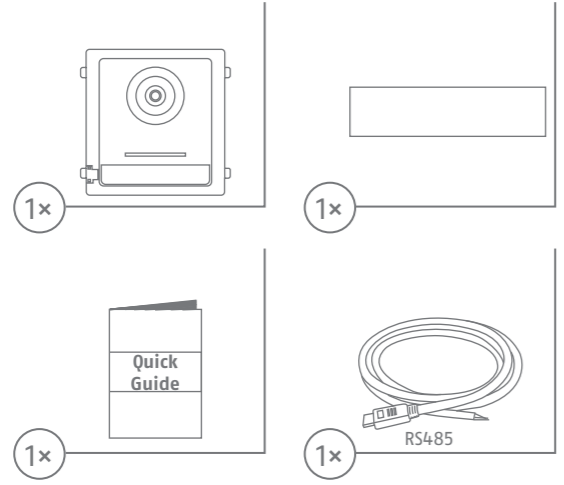

QUICK GUIDE

TVHS20000

IP-Videomodul für Türsprechanlage IP Video

Module for Intercom

Module vidéo IP pour interphone de porte

IP-videomodule voor deurintercom

IP-videomodul til dørintercom

Lieferumfang • Scope of delivery • Contenu de la livraison • Leveromvang • Levering

Beschreibung
Overview

- DE**
1. Mikrofon
 2. IR LED
 3. Kamera
 4. Lautsprecher
 5. Klingeltaste
 6. Namensschild
 7. Sabotagekontakt
 8. Netzwerkschnittstelle
 9. Modulschnittstelle (Ausgang)
 10. Anschlussklemmen