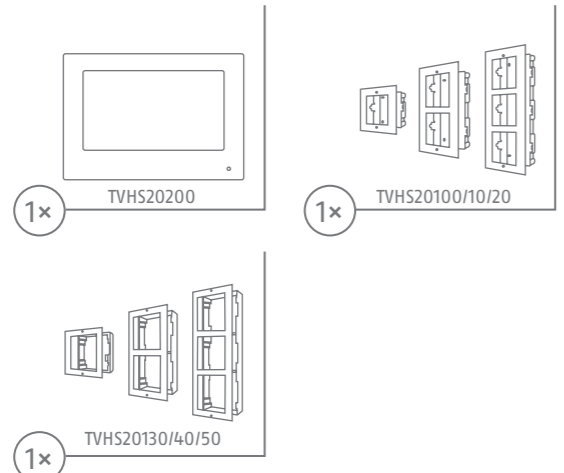

Benötigtes Zubehör • Required accessories • Accessoires requis • Benodigde accessoires • Påkrævet tilbehør

Empfohlenes Zubehör • Recommended accessories • Accessoires recommandés • Aanbevolen accessoires • Anbefalet tilbehør