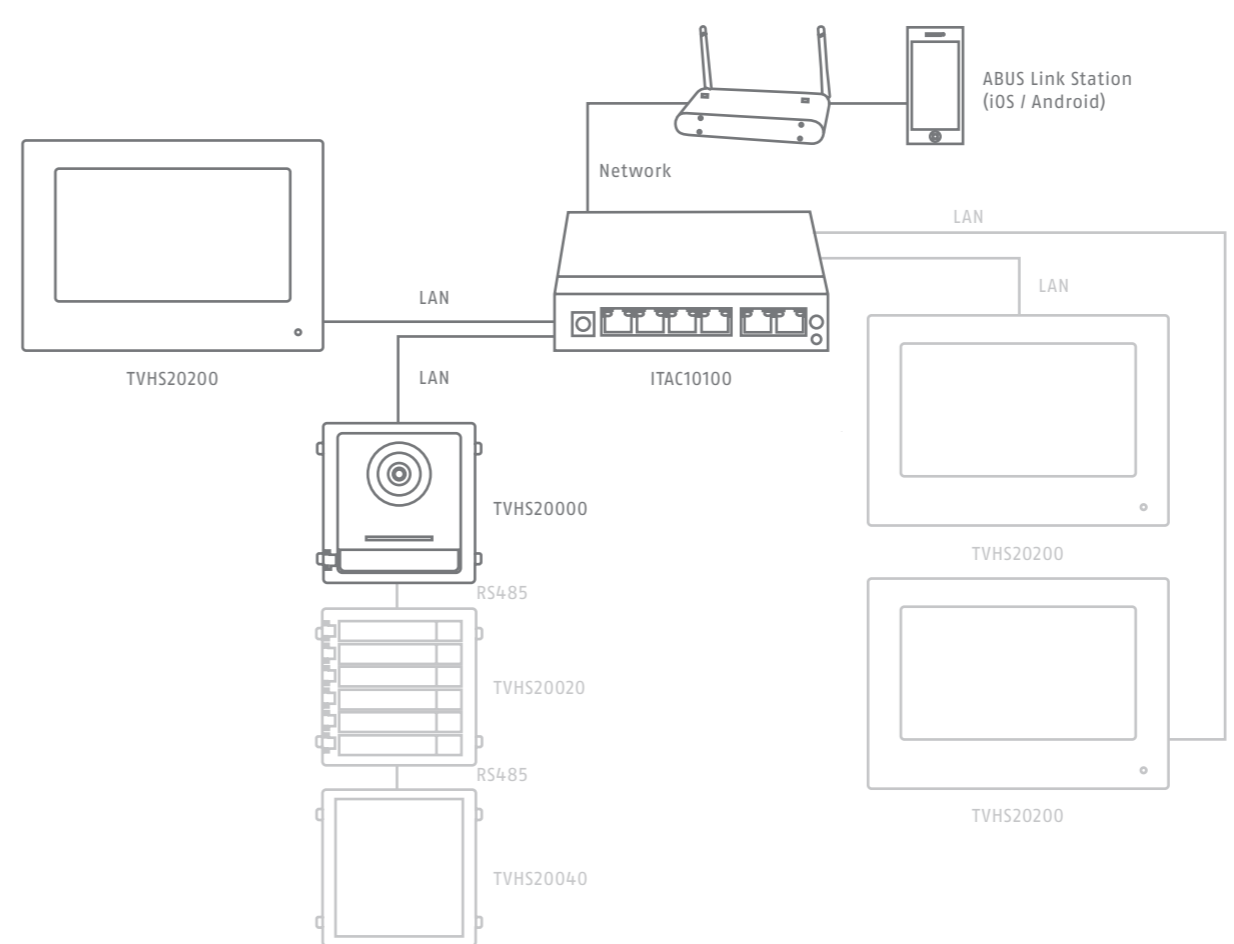

- **DE** Die Installations-/Bedienungsanleitung können Sie unter folgendem Link downloaden: abus.com
- **GB** You can download the user guide/ installation instructions via the link below: abus.com
- **NL** De installatie-/gebruikershandleiding kunt u via de volgende link downloaden: abus.com
- **FR** Les instruction de service/instructions d'installation peuvent être téléchargées sous le lien suivant : abus.com
- **DK** Du kan downloade installations-/ betjeningsvejledningerne på følgende link: abus.com

- **DE** Weitere Installationsschritte finden Sie in den anderen beigelegten Quick Guides der Module, des Monitors und der Installationsrahmen oder unter abus.com
- **GB** Further installation steps can be found in the other enclosed Quick Guides for the modules, the monitor and the installation frames or at abus.com
- **NL** Verdere installatiestappen zijn te vinden in de andere bijgesloten Quick Guides voor de modules, de monitor en de installatieframes of op abus.com
- **FR** Vous trouverez d'autres étapes d'installation dans les autres guides rapides joints aux modules, au moniteur et aux cadres d'installation. ou sur abus.com
- **DK** Yderligere installationstrin findes i de andre vedlagte hurtigguider til modulerne, skærmen og installationsrammerne eller på abus.com