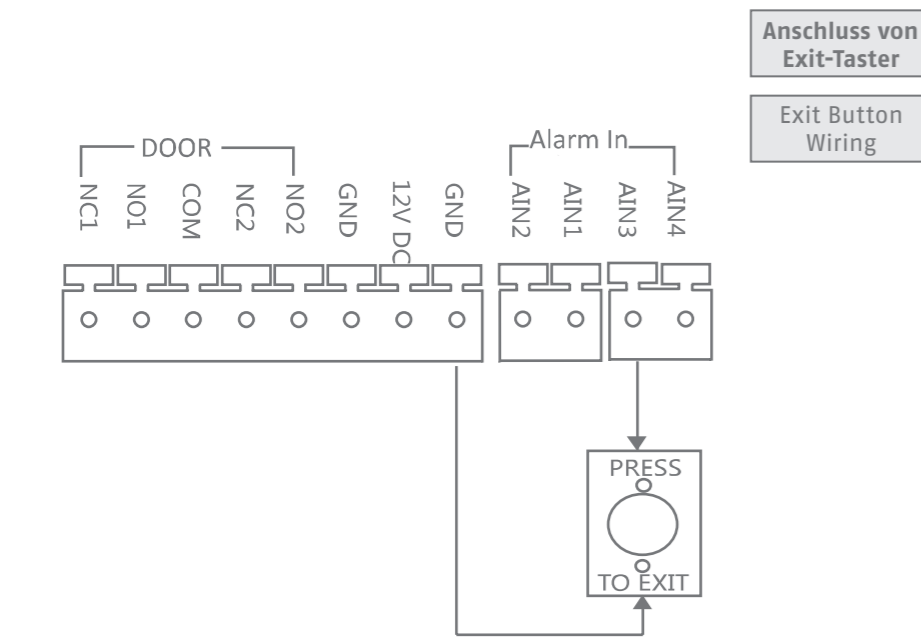

- **DE** Die Installations-/Bedienungsanleitung können Sie unter folgendem Link downloaden: abus.com
- **GB** You can download the user guide/ installation instructions via the link below: abus.com
- **NL** De installatie-/gebruikershandleiding kunt u via de volgende link downloaden: abus.com
- **FR** Les instruction de service/instructions d'installation peuvent être téléchargées sous le lien suivant : abus.com
- **DK** Du kan downloade installations-/ betjeningsvejledningerne på følgende link: abus.com

- **DE** Weitere Installationsschritte finden Sie in den anderen beigelegten Quick Guides der Module, des Monitors und der Installationsrahmen oder unter abus.com
- **GB** Further installation steps can be found in the other enclosed Quick Guides for the modules, the monitor and the installation frames or at abus.com
- **NL** Verdere installatiestappen zijn te vinden in de andere bijgesloten Quick Guides voor de modules, de monitor en de installatieframes of op abus.com
- **FR** Vous trouverez d'autres étapes d'installation dans les autres guides rapides joints aux modules, au moniteur et aux cadres d'installation. ou sur abus.com
- **DK** Yderligere installationstrin findes i de andre vedlagte hurtigguider til modulerne, skærmen og installationsrammerne eller på abus.com