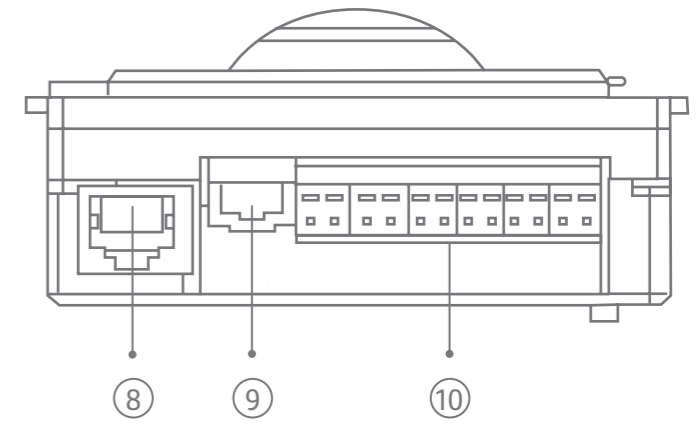

Beschreibung
Overview

1. **DE**
1. Mikrofon
  2. IR LED
  3. Kamera
  4. Lautsprecher
  5. Klingeltaste
  6. Namensschild
  7. Sabotagekontakt
  8. Netzwerkschnittstelle
  9. Modulschnittstelle (Ausgang)
  10. Anschlussklemmen

1. **GB**
1. Microphone
  2. IR LED
  3. Camera
  4. Loudspeaker
  5. Call Button
  6. Nametag
  7. Tamper contact
  8. Network Interface
  9. Module-connecting Interface(output)
  10. Terminals

1. **NL**
1. Microfoon
  2. IR LED
  3. Camera
  4. Luidspreker
  5. Belknop
  6. naambord
  7. sabotage schakelaar
  8. Network Interface
  9. Module-interface (Uitgang)
  10. Terminals

1. **FR**
1. Microphone
  2. LED IR
  3. Caméra vidéo
  4. Haut-parleur
  5. Bouton cloche
  6. Plaque
  7. Interrupteur de sécurité
  8. Interface réseau
  9. Interface de module (sortie)
  10. Terminaux

1. **DK**
1. Mikrofon
  2. IR LED
  3. Kamera
  4. Højtaler
  5. Knap klokke
  6. Navneskilt
  7. Sabotagekontakt
  8. Network interface
  9. Modulgrænseflade (output)
  10. Terminaler