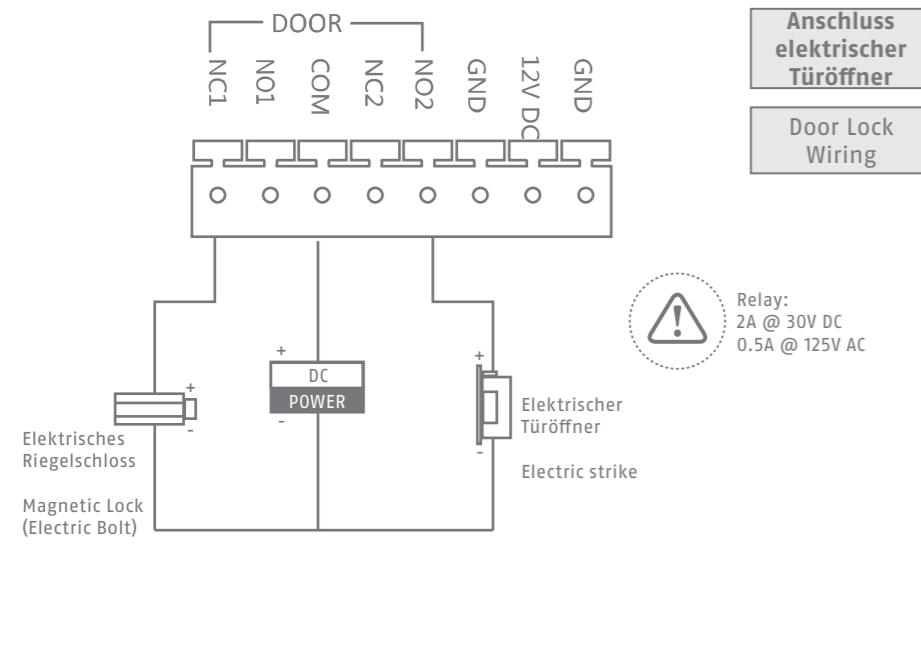

- **DE** Die Installations-/Bedienungsanleitung können Sie unter folgendem Link downloaden: abus.com
- **GB** You can download the user guide/ installation instructions via the link below: abus.com
- **NL** De installatie-/gebruikershandleiding kunt u via de volgende link downloaden: abus.com
- **FR** Les instruction de service/instructions d'installation peuvent être téléchargées sous le lien suivant : abus.com
- **DK** Du kan downloade installations-/ betjeningsvejledningerne på følgende link: abus.com

- **DE** Weitere Installationsschritte finden Sie in den anderen beigelegten Quick Guides der Module, des Monitors und der Installationsrahmen oder unter abus.com
- **GB** Further installation steps can be found in the other enclosed Quick Guides for the modules, the monitor and the installation frames or at abus.com
- **NL** Verdere installatiestappen zijn te vinden in de andere bijgesloten Quick Guides voor de modules, de monitor en de installatieframes of op abus.com
- **FR** Vous trouverez d'autres étapes d'installation dans les autres guides rapides joints aux modules, au moniteur et aux cadres d'installation. ou sur abus.com
- **DK** Yderligere installationstrin findes i de andre vedlagte hurtigguider til modulerne, skærmen og installationsrammerne eller på abus.com